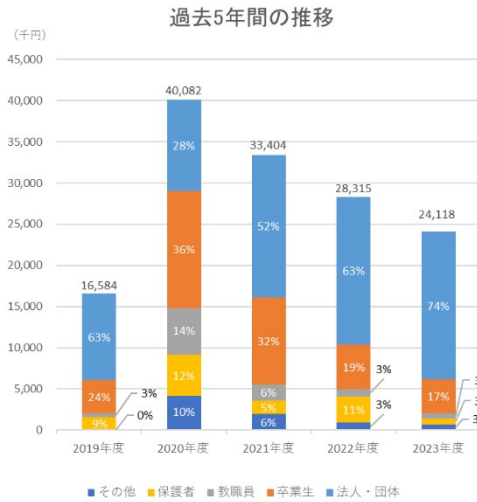

国際社会への視野を広げるための留学やインターン等により、海外で活動する学生に対して経済的支援を行いました。

外国人留学生支援

20名 7,700,000円

信州大学で学ぶ意欲的で優秀な外国人学生に対して、奨学金を支給しました。

*** .. 2023年度、皆さまからは24,118,365円のご寄附をいただきました .. ***
引き続き、知の森基金へのご支援をお願い申し上げます

2023年度も寄附者の皆さまから多くのご寄附を頂戴しました。誠にありがとうございます。
ここに、ご寄附の状況をご報告します。