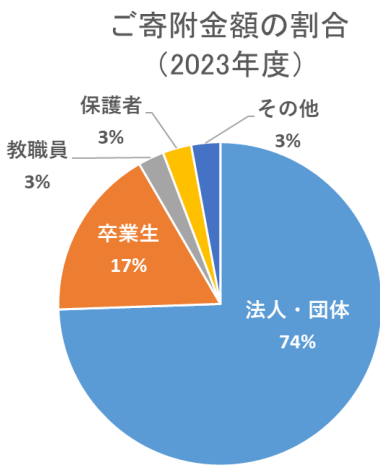

* ... * ... いただいたご寄附は以下の支援に活用いたしました ... * ... *

支援総額 24,740,000円 (対象：148名)

(※支援額には年度末現在の支援予定を含む。)

奨学金事業

入学サポート奨学金

9名 3,600,000円

大学進学を希望しながら経済的理由により進学を断念せざるを得ない高校生等に対して、入学時に必要となる学資の一部の支援を行いました。

大学院奨学金

国際社会への視野を広げるための留学やインターン等により、海外で活動する学生に対して経済的支援を行いました。

外国人留学生支援

20名 7,700,000円

信州大学で学ぶ意欲的で優秀な外国人学生に対して、奨学金を支給しました。

*** .. 2023年度、皆さまからは24,118,365円のご寄附をいただきました .. ***
引き続き、知の森基金へのご支援をお願い申し上げます

2023年度も寄附者の皆さまから多くのご寄附を頂戴しました。誠にありがとうございます。
ここに、ご寄附の状況をご報告します。

	件数	金額
法人・団体	184	17,957,365
卒業生	250	4,147,000
教職員	52	625,000
保護者	35	690,000
その他	36	699,000
合計	557	24,118,365

*** .. * .. * .. * .. * .. * .. * .. * .. * .. * .. * .. * .. * .. * .. * .. * .. * .. * .. ***