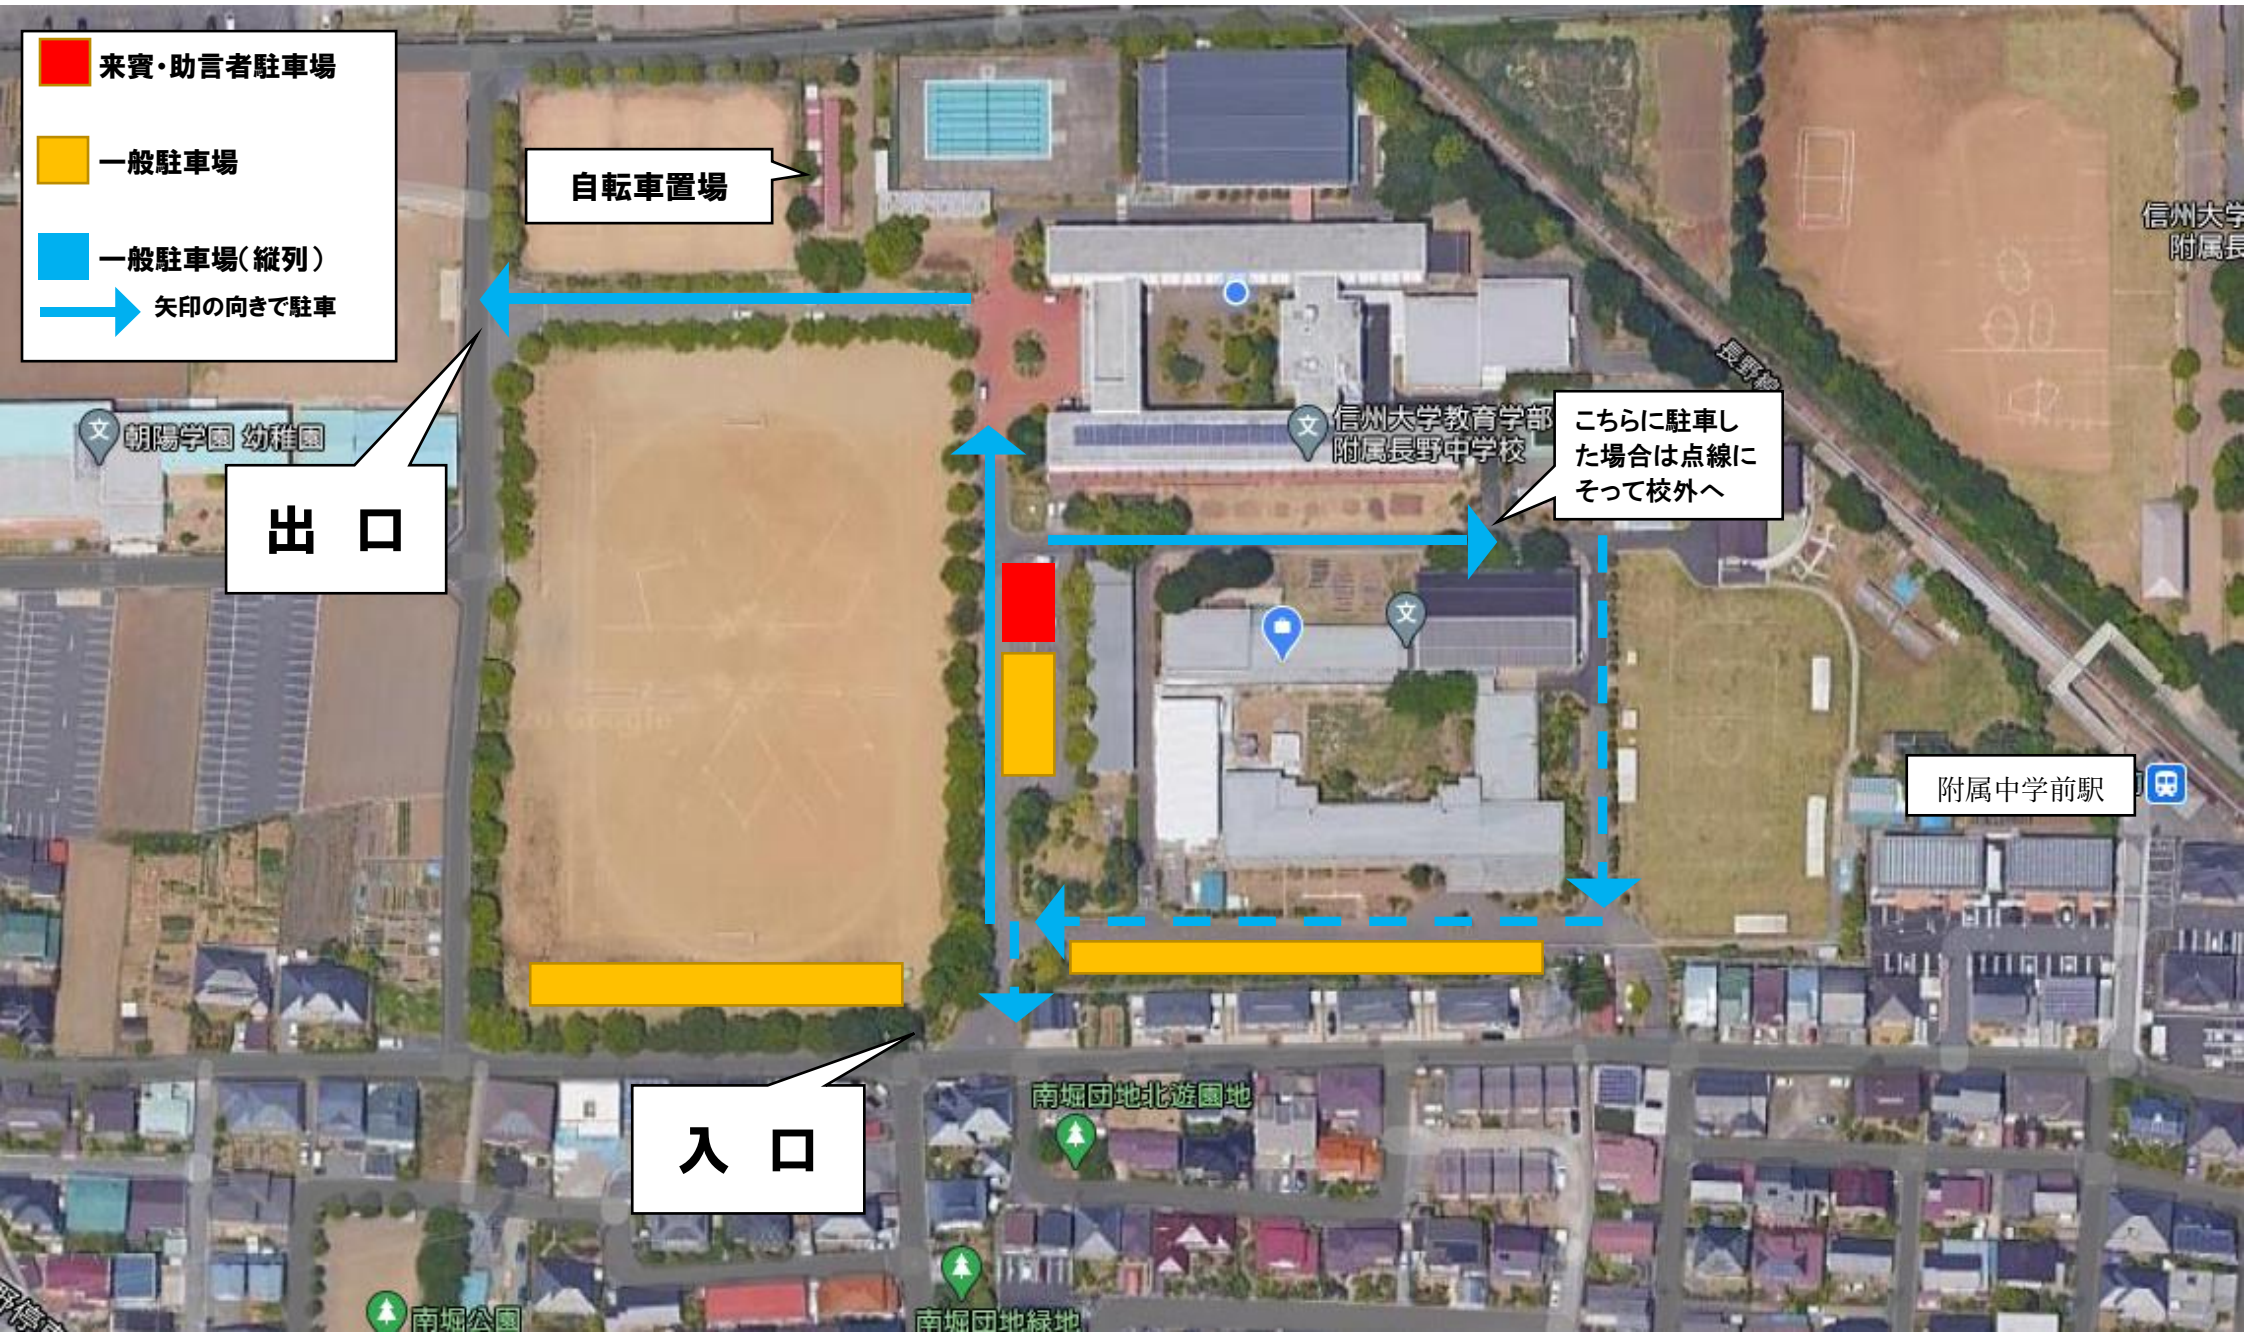

# 駐車場のご案内 中学校教育研究会(冬の公開)参会者の皆様へ

以下の地図のように、入口、出口を限定し、駐車スペースを指定させていただきます。ご不便をおかけしますが、よろしくお願いいたします。本校職員がご案内いたします。

- 来賓・助言者駐車場
- 一般駐車場
- 一般駐車場(縦列)
- 矢印の向きで駐車

自転車置場

出口

入口

こちらに駐車した場合は点線にそって校外へ

附属中学前駅

信州大学  
附属長

信州大学教育学部  
附属長野中学校

南堀団地北遊園地

南堀公園

南堀団地緑地

長野線

平野