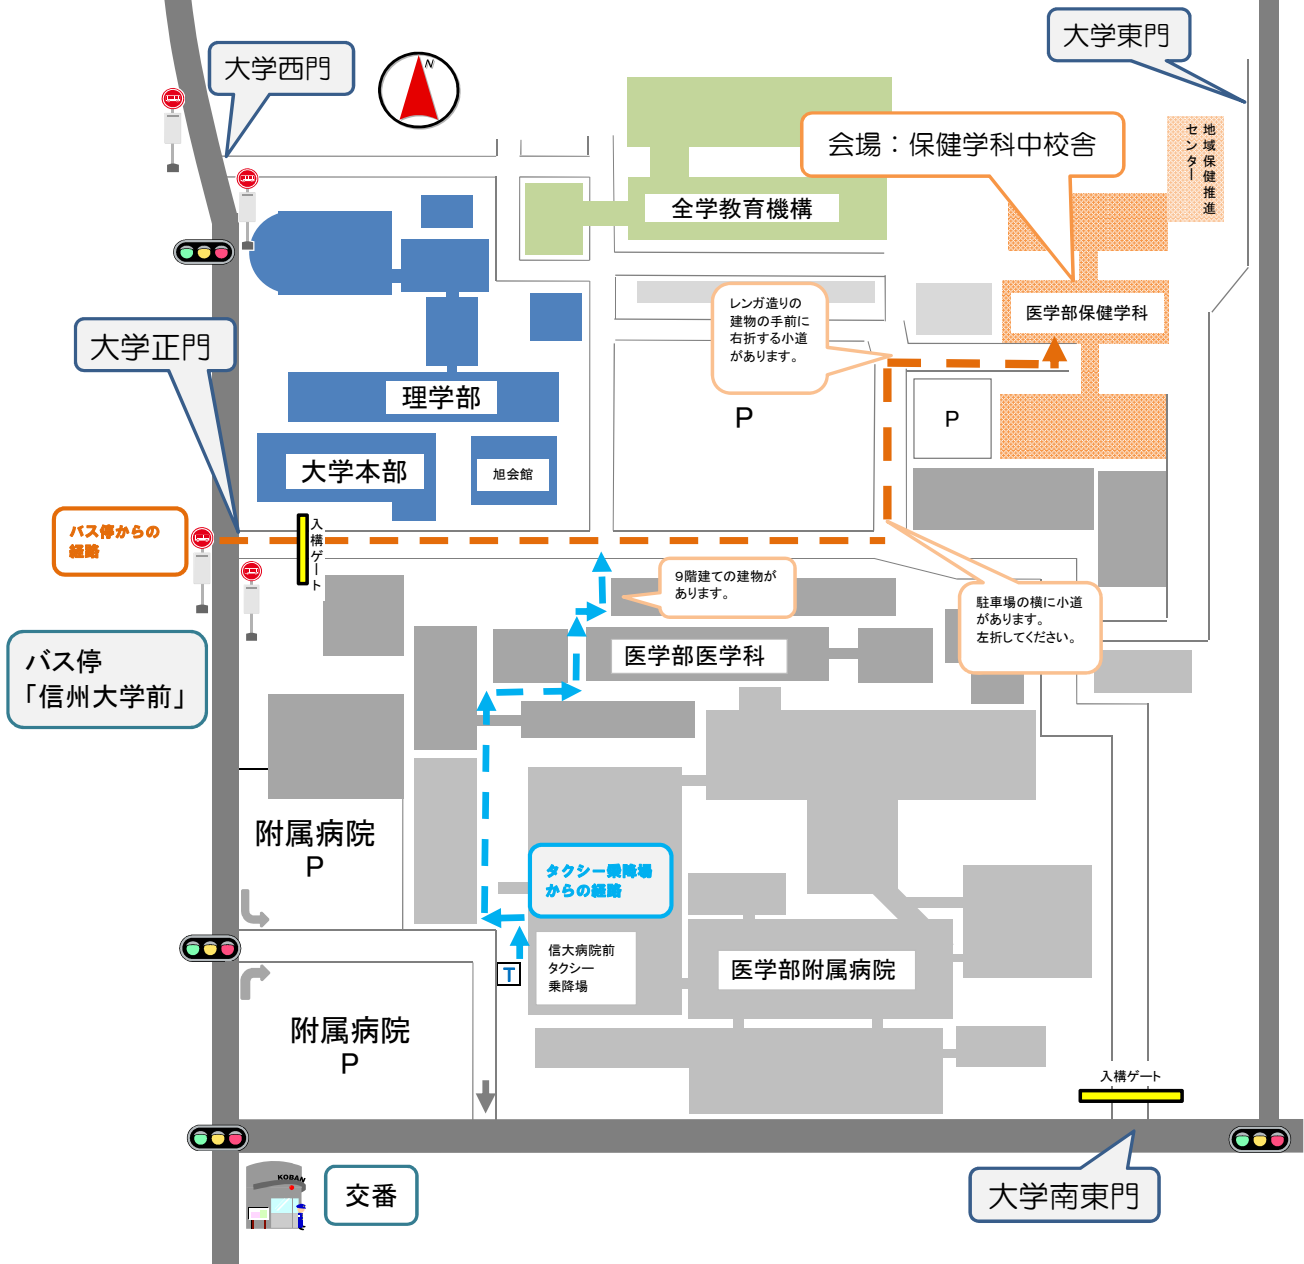

# 学内案内図

### ◆バス◆

JR松本駅「お城口(東口)」を出て、右前方「アルピコプラザ」1階、松本バスターミナルのりば1「信大横田循環線」または「浅間線」に乗車し、約15分、バス停「信州大学前」で下車。200円。進行方向右斜め道路向かいに大学正門があります。

### ◆タクシー◆

大学正門または信大病院前で下車し、矢印に沿ってお進みください。

## 【車でお越しの場合】

入構制限を行っておりますので、車により、大学構内へ入構することはできません。附属病院の駐車場(有料)をご利用ください。