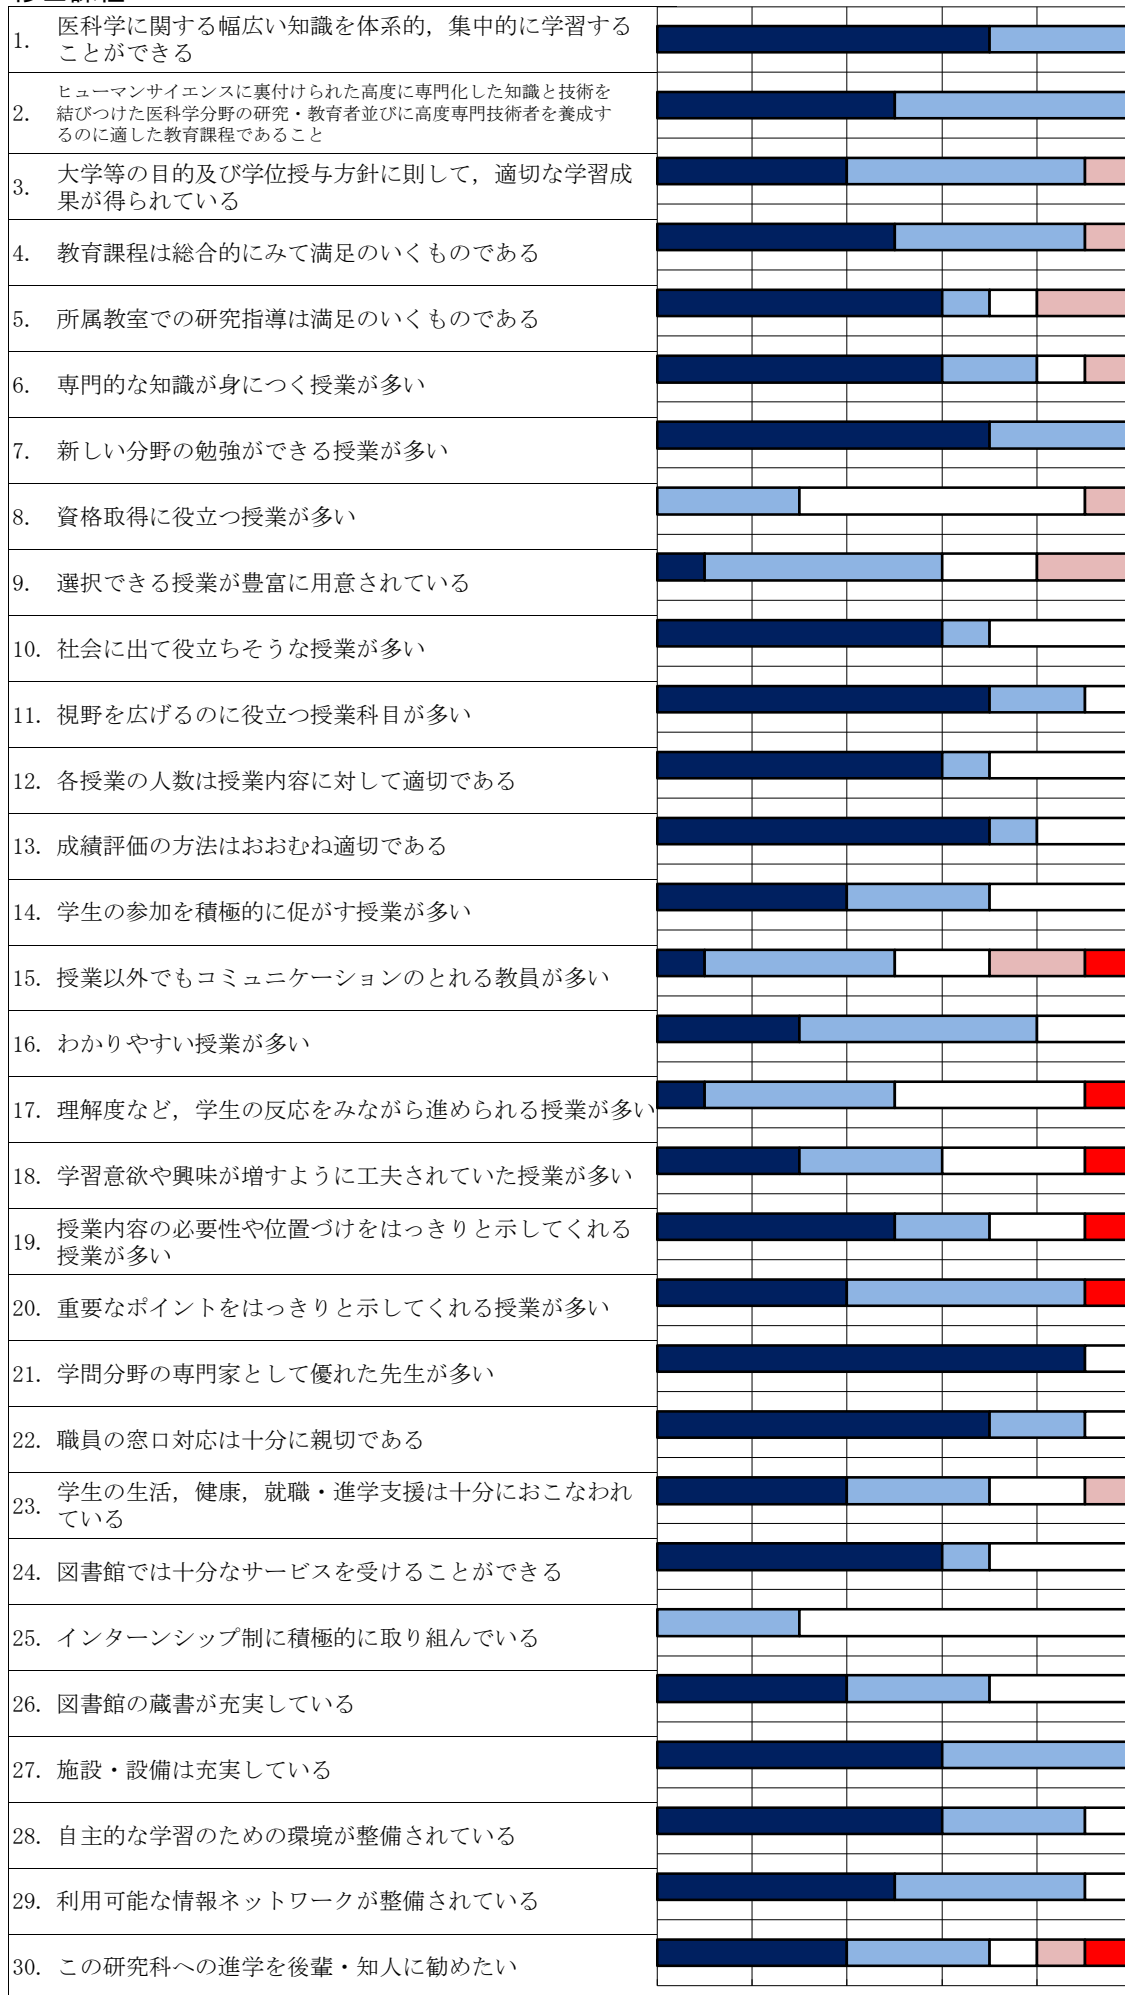

大学院教育に関する満足度調査結果(2年次生対象 R5.12~R6.2実施)

修士課程

対象者数 12名
 回答者数 10名
 回答率 83.3%

0% 20% 40% 60% 80% 100%